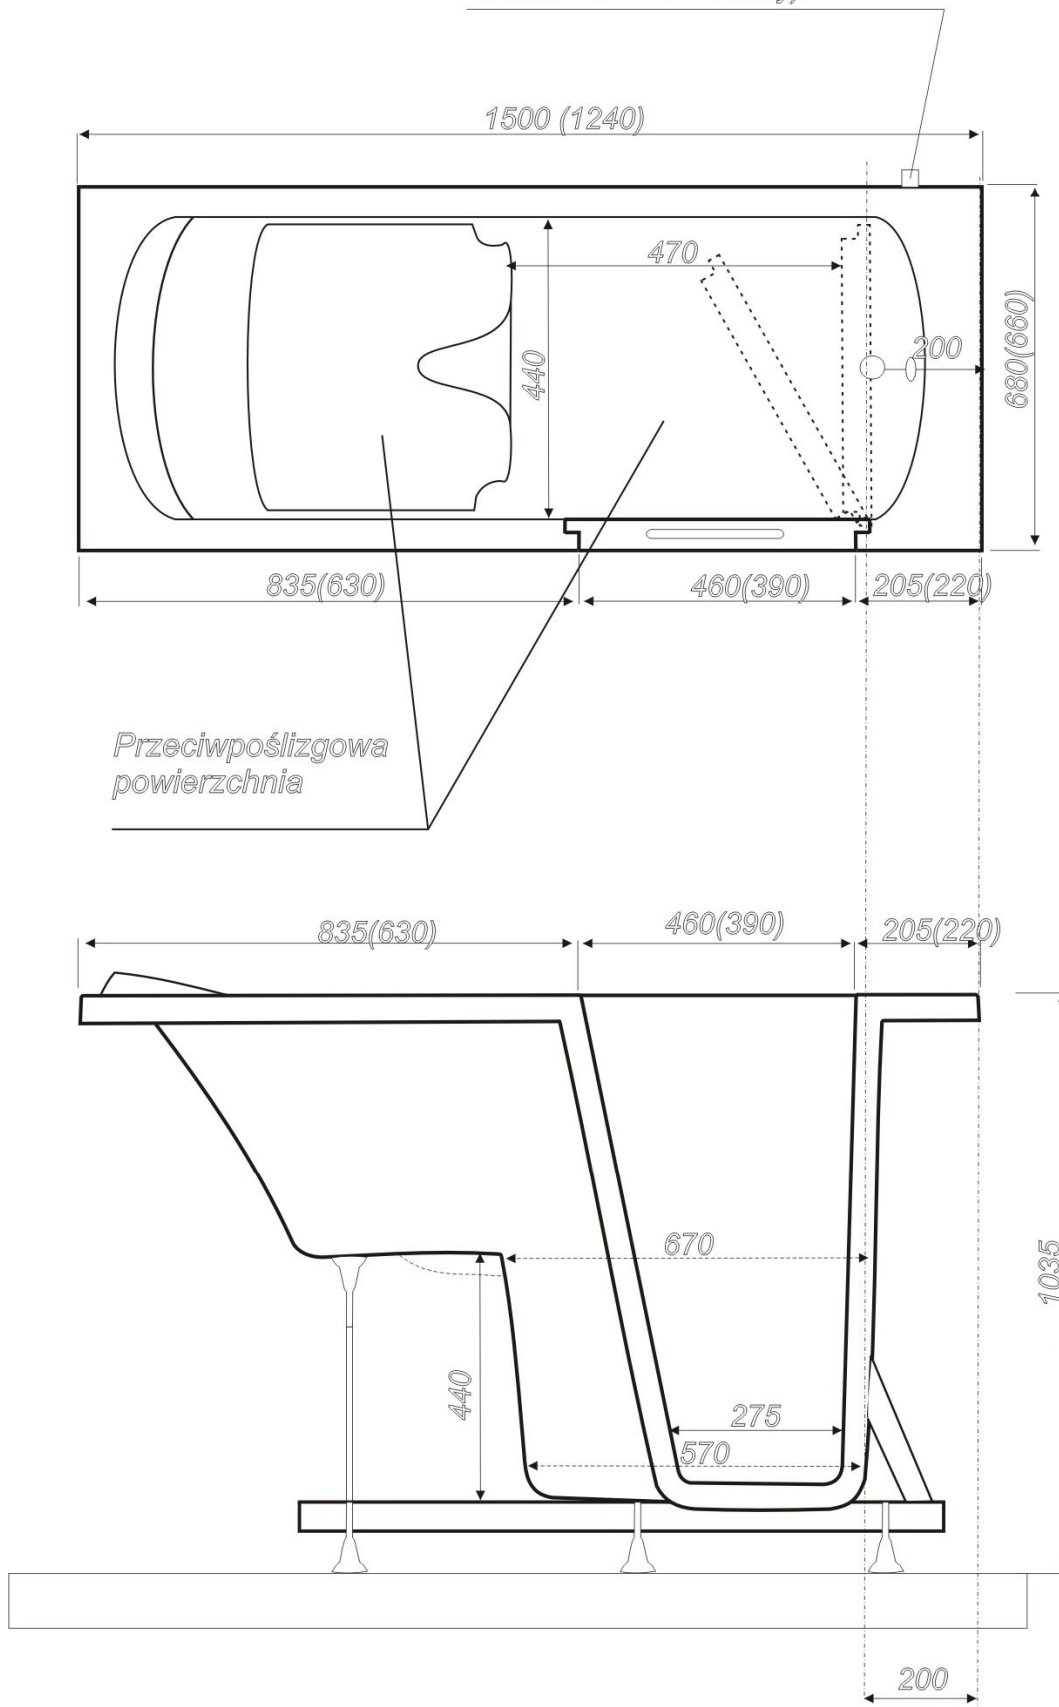

Przyłącze wody ok 20-30cm.  
od podłoża. ( w przypadku montażu  
baterii na rancie wanny).

Wysokość wanny 103,5 cm (bez armatury)

Nowe komfortowe i  
praktyczne siedzisko.